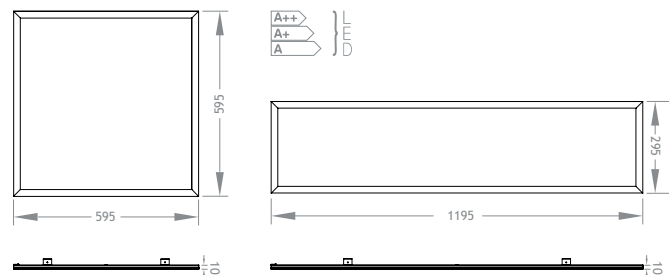

Infinity LED-panels

by UNI-BRIGHT

De infinity led panelen zijn uiterst geschikt om een gelijkmatige en comfortabele verlichting te realiseren in o.a. kantoren, vergaderzalen, winkels, werkplaatsen en publieke ruimtes. Zij kunnen eenvoudig in systeemplafonds geplaatst worden. Met enkele weldoordachte accessoires kunnen ze bovendien op een designvolle manier opgebouwd of gependeld worden. De plug-and-play verbinding met de bijgeleverde driver zorgt voor een snelle en moeiteloze installatie.

	OMSCHRIJVING Led Panels - Infinity - Paneel voor wand of plafond - Materiaal: aluminium - Uitvoering: mat wit - 42 W - 230 V - LED: SMD High Lumen - levensduur: 40.000 uur - led stroom: 1050 mA - CRI: >82	KELVIN 3000° K 4000° K	LUMEN 4000 Lm 4200 Lm	AFMETINGEN 600 x 600 x 10 mm 600 x 600 x 10 mm 300 x 1200 x 10 mm 300 x 1200 x 10 mm	CODE 6333-5100 6333-5101 6333-5110 6333-5111
	OMSCHRIJVING Opbouwframe Infinity	UITV. mat wit mat wit	AFMETINGEN 610 x 610 x 60 mm 310 x 1210 x 60 mm	CODE 6333-5120 6333-5121	
	OMSCHRIJVING Inbouwset Set bestaat uit: 4 x vlinderveer voor inbouwmontage.			CODE 6333-5125	
	Ophangkit Kit bestaat uit: 4 x 100 cm staalkabel en incl. montagebeugel plafond.	CODE 6333-5126			
	Plafondaansluiting Wit plafondplaatje + 150 cm voedingskabel.			CODE 6333-5127