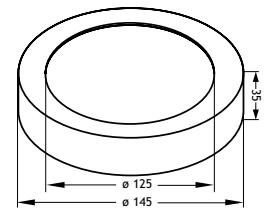

| OMSCHRIJVING   | KELVIN  | LUMEN   | AFMETINGEN | WATTAGE | CODE      |
|--|---------|---------|------------|---------|-----------|
| <b>Moon 145/180/240</b>  | 3000° K | 520 Lm  | ø 145 mm   | 8 W     | 6333-1408 |
| Veelzijdige led-opbouwer   | 3000° K | 940 Lm  | ø 180 mm   | 14 W    | 6333-1414 |
|  | 3000° K | 1275 Lm | ø 240 mm   | 18 W    | 6333-1418 |
| - Hoogte: 35 mm<br>- 230 V<br>- LED: SMD LEDs<br>- IP20<br>- Uitvoering: mat wit |         |         |            |         |           |