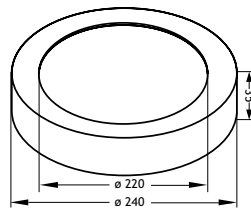

| OMSCHRIJVING   | KELVIN  | LUMEN   | AFMETINGEN | WATTAGE | CODE      |
|--|---------|---------|------------|---------|-----------|
| <b>Moon 145/180/240</b>  | 3000° K | 520 Lm  | ø 145 mm   | 8 W     | 6333-1408 |
| Veelzijdige led-opbouwer   | 3000° K | 940 Lm  | ø 180 mm   | 14 W    | 6333-1414 |
|  | 3000° K | 1275 Lm | ø 240 mm   | 18 W    | 6333-1418 |
| - Hoogte: 35 mm<br>- 230 V<br>- LED: SMD LEDs<br>- IP20<br>- Uitvoering: mat wit |         |         |            |         |           |