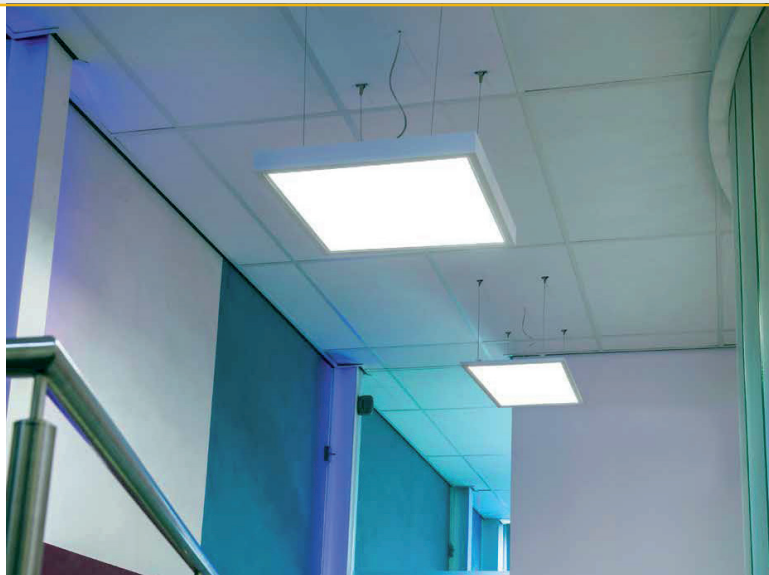

# Xline

by UNI-BRIGHT

De Xline profielen worden standaard voorzien van de nodige toebehoren voor opbouw montage. Met enkele specifiek ontworpen accessoires kunnen ze bovendien op een designvolle manier gependeld worden, of trimless ingebouwd.

# Infinity LED-panels

by UNI-BRIGHT

De infinity led panelen zijn uiterst geschikt om een gelijkmatige en comfortabele verlichting te realiseren in o.a. kantoren, vergaderzalen, winkels, werkplaatsen en publieke ruimtes. Zij kunnen eenvoudig in systeemplafonds geplaatst worden. Met enkele weldoordachte accessoires kunnen ze bovendien op een designvolle manier opgebouwd of gependeld worden. De plug-and-play verbinding met de bijgeleverde driver zorgt voor een snelle en moeiteloze installatie.