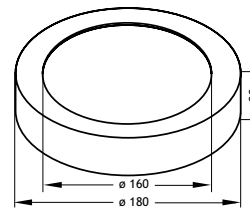

| OMSCHRIJVING   | KELVIN  | LUMEN   | AFMETINGEN | WATTAGE | CODE      |
|--|---------|---------|------------|---------|-----------|
| <b>Moon 145/180/240</b>  | 3000° K | 520 Lm  | ø 145 mm   | 8 W     | 6333-1408 |
| Veelzijdige led-opbouwer   | 3000° K | 940 Lm  | ø 180 mm   | 14 W    | 6333-1414 |
|  | 3000° K | 1275 Lm | ø 240 mm   | 18 W    | 6333-1418 |
| - Hoogte: 35 mm<br>- 230 V<br>- LED: SMD LEDs<br>- IP20<br>- Uitvoering: mat wit |         |         |            |         |           |